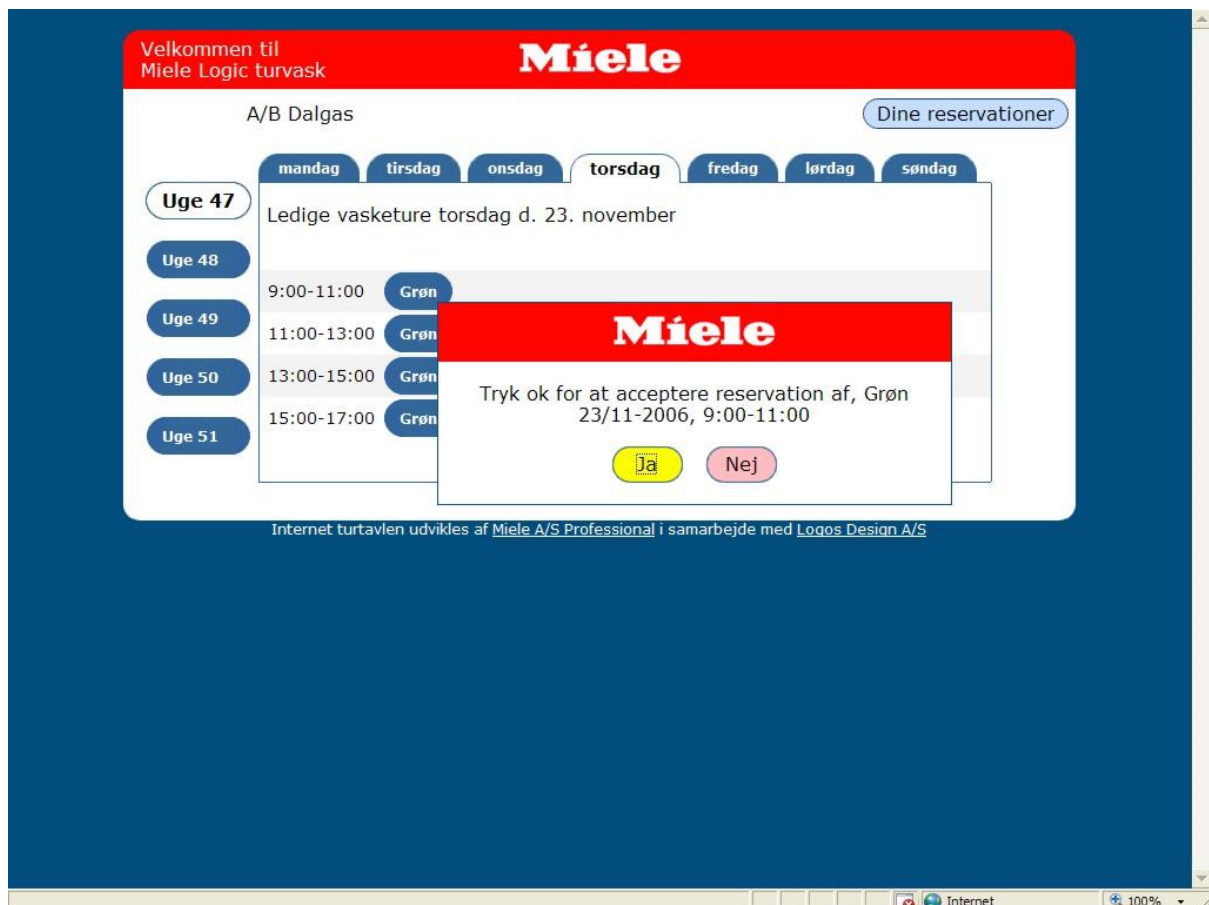

4. Når du har valgt den ønskede vasketur, så accepter du ved at klikke på "Ja".