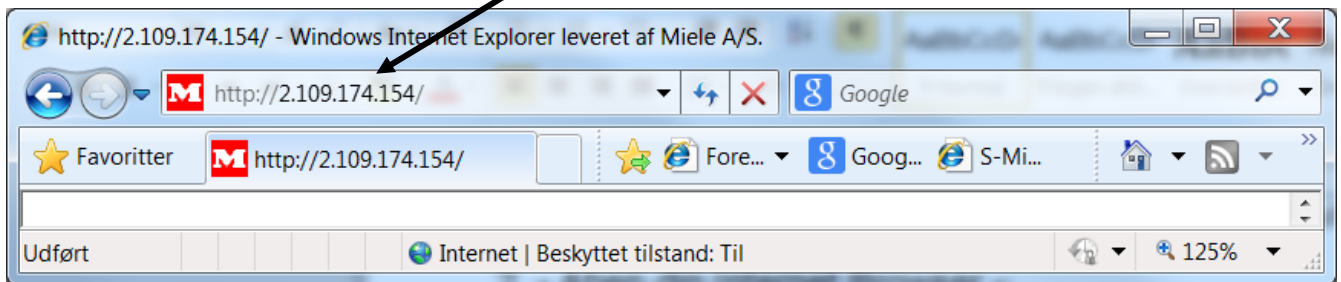

VEJLEDNING I RESERVATION AF VASKETUR OVER INTERNETTET

**NU KAN DU RESERVERE VASKETUR I VASKERIET
HJEMMEFRA!**

Internettet løser opgaven.

Sådan gør du:

1. Åben din Internet Browser.
På adresselinjen skriver du web-adressen: **<http://86.58.166.118>** og tryk herefter "Retur/Enter"

Herefter får du denne boks frem, hvor du skal indtaste det Brugernavn og den Adgangskode, som står på den kvittering, du kan udskrive på printeren i vaskeriet nr. 2.

For at modtage dit brugernavn og din kode skal du starte med at gå ned i vaskeriet nr. 2 og stikke dit vaskekort i den nye Miele reservationstavle. Herefter følger du vejledningen på skærmen og kvittering printes ved afslutning.